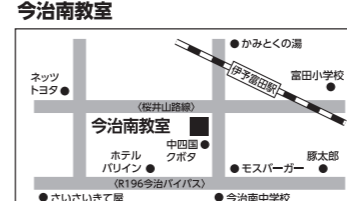

通常クラス受講生のSSクラス追加の受講料は、
受講科目数に応じて割引があります。

【入塾金】11,000円(兄弟が塾生の場合は割引) 【教材費】1科目 3,300円

'23夏期講習受講者が引き続きSSクラスをお申し込みの場合
入塾金11,000円が無料です！(9/30迄)

しまなみ割引 島しょ部の 週1回の場合 1,000円
受講生は 週2回の場合 2,000円
週3回以上の場合 3,000円 を割引します。

▲こちらからもお申し込み出来ます

本部・高校生部・中学生部

今治中央教室 今治市常盤町5丁目8-35 ☎(0898) 33-0325
常盤教室 今治市常盤町6丁目7-5 ☎(0898) 25-2277
Tokiwaみらい 今治市常盤町7丁目1-43 ☎(0898) 35-5705
日高教室 今治市小泉4丁目6-12 ☎(0898) 25-5778

今治西教室

今治西教室 今治市阿方甲553-7(エディホームS阿方) ☎(0898) 25-0150

今治南教室

今治南教室 今治市上徳甲737-1 ☎(0898) 48-3194

SSクラス

高校入試対策 SSクラス Saturday & Sunday fresh class

- 来春の志望校合格を実現させるための愛媛県高校入試の「傾向と対策」の徹底講座です。
- 高校入試までの6カ月間の土曜・日曜を、いかに充実して過ごすかで、学力に大きな差がでます。入試までには約50余日の土曜日・日曜日があります。佐々木進学教室のSSクラスで、大幅に学力を向上させて志望校に合格しよう！
- 通常クラスとは別の内容なので、通常クラス・SSクラスを併せて受講すると、学力向上により効果的です。
- 文化祭などの学校行事や公開模試・冬期講習の際は、振替日で授業を実施する予定です。