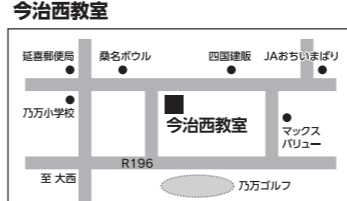

通常クラス受講生のSSクラス追加の受講料は、
受講科目数に応じて割引があります。

【入塾金】11,000円(兄弟が塾生の場合は割引) 【教材費】1科目 3,300円

'23夏期講習受講者が引き続きSSクラスをお申し込みの場合
入塾金11,000円が無料です！(9/30迄)

しまなみ割引 島しょ部の 週1回の場合 1,000円
受講生は 週2回の場合 2,000円
週3回以上の場合 3,000円 を割引します。

▲こちらからもお申し込み出来ます

本部・高校生部・中学生部

今治中央教室 今治市常盤町5丁目8-35 ☎(0898) 33-0325
常盤教室 今治市常盤町6丁目7-5 ☎(0898) 25-2277
Tokiwaみらい 今治市常盤町7丁目1-43 ☎(0898) 35-5705
日高教室 今治市小泉4丁目6-12 ☎(0898) 25-5778

今治西教室

今治西教室 今治市阿方甲553-7(エディホームS阿方) ☎(0898) 25-0150

今治南教室

今治南教室 今治市上徳甲737-1 ☎(0898) 48-3194

SSクラス

高校入試対策 SSクラス Saturday & Sunday fresh class

- 来春の志望校合格を実現させるための愛媛県高校入試の「傾向と対策」の徹底講座です。
- 高校入試までの6カ月間の土曜・日曜を、いかに充実して過ごすかで、学力に大きな差がでます。入試までには約50余日の土曜日・日曜日があります。佐々木進学教室のSSクラスで、大幅に学力を向上させて志望校に合格しよう！
- 通常クラスとは別の内容なので、通常クラス・SSクラスを併せて受講すると、学力向上により効果的です。
- 文化祭などの学校行事や公開模試・冬期講習の際は、振替日で授業を実施する予定です。