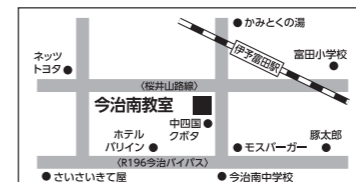

通常クラス受講生のSSクラス追加の受講料は、
 受講科目数に応じて割引があります。

【入塾金】11,000円(兄弟が塾生の場合は割引) 【教材費】1科目 3,300円

'22夏期講習受講者が引き続きSSクラスをお申し込みの場合
 入塾金11,000円が無料です！(9/30迄)

しまなみ割引 島しょ部の 週1回の場合 1,000円
 受講生は 週2回の場合 2,000円
 週3回以上の場合 3,000円 を割引します。

本部・高校生部・中学生部
 今治中央教室 常盤教室 Tokiwaみらい 日高教室

今治中央教室 今治市常盤町5丁目8-35 ☎(0898) 33-0325
 常盤教室 今治市常盤町6丁目7-5 ☎(0898) 25-2277
 Tokiwaみらい 今治市常盤町7丁目1-43 ☎(0898) 35-5705
 日高教室 今治市小泉4丁目6-12 ☎(0898) 25-5778

今治西教室

今治西教室 今治市阿方甲553-7(エディホームS阿方)
 ☎(0898) 25-0150

今治南教室

今治南教室 今治市上徳甲737-1
 ☎(0898) 48-3194

SSクラス

高校入試対策 SSクラス Saturday & Sunday fresh class

- 来春の志望校合格を実現させるための愛媛県高校入試の「傾向と対策」の徹底講座です。
- 高校入試までの6カ月間の土曜・日曜を、いかに充実して過ごすかで、学力に大きな差がでます。入試までには約50余日の土曜日・日曜日があります。佐々木進学教室のSSクラスで、大幅に学力を向上させて志望校に合格しよう!
- 通常クラスとは別の内容なので、通常クラス・SSクラスを併せて受講すると、学力向上により効果的です。
- 文化祭などの学校行事や公開模試・冬期講習の際は、振替日で授業を実施します。